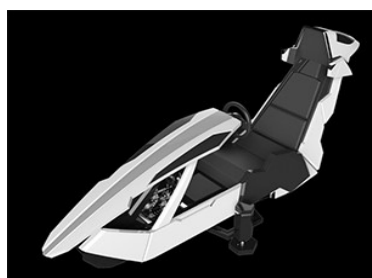

# O2 SOLUTION

Nom	Photo	Description	Prix livré
9D VR ŒUF 1 SIEGE		<p>Vitesse : 10mm/s-167mm/s            Rotation : 360°            Voltage : 220V            Puissance : 2KW            Dimensions :            L110*I110*H190cm            Poids : 220kg            Plus de 30 jeux inclus</p>	12 999 €
9D VR ŒUF 2 SIEGES		<p>Dimensions :            L210*I180*H180cm            Dimensions emballage :            L220*I133*H210cm &amp;            68*80*173cm            Voltage : 220V            Puissance : 3KW            Poids : 270kg            Plus de 30 jeux inclus</p>	18 499 €
9D VR ŒUF 3 SIEGES		<p>Vitesse : 10mm/s-167mm/s            Rotation : 360°            Voltage : 220V            Puissance : 4,5KW            Dimensions :            L210*I210*H195cm            Poids : 600kg            Plus de 30 jeux inclus</p>	35 999 €
9D VR CAPSULE 2 SIEGES		<p>Dimensions :            L175*I162*H230cm            Voltage : 220V            Puissance : 2,5KW            Poids : 470kg            Charge : 300kg            Effets : Vibrations, souffle            d'air, vibrations aux jambes            Plus de 30 jeux inclus</p>	21 999 €

WALKER 2

Dimensions 1vs1 (2sets) :  
L300\*I400\*H260cm  
Puissance : 2,5KW  
5 jeux différents inclus

28 999 €

WALKER 4

Dimensions 2vs2 (4sets) :  
L600\*I500\*H260cm  
Puissance : 3,5KW  
5 jeux différents inclus

49 999 €

SIMULATEUR AUTOMOBILE

Dimensions :  
L100\*I288\*H170cm  
Voltage : 220V  
Puissance : 2,5KW  
Poids : 300KG  
Inclinaison : +- 8°  
Rotation : +- 5°

24 999 €

SIMULATEUR EQUITATION

Dimensions :  
L230\*I203\*H240cm  
Voltage : 220V  
Puissance : 1 KW  
Poids : 120 KG  
3 jeux inclus