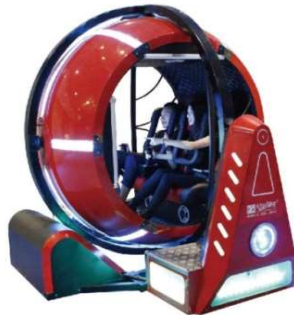

49 999 €

SIMULATEUR AUTOMOBILE

Dimensions :  
L100\*I288\*H170cm  
Voltage : 220V  
Puissance : 2,5KW  
Poids : 300KG  
Inclinaison : +- 8°  
Rotation : +- 5°

24 999 €

SIMULATEUR EQUITATION

Dimensions :  
L230\*I203\*H240cm  
Voltage : 220V  
Puissance : 1 KW  
Poids : 120 KG  
3 jeux inclus

13 999 €

VR BEBE OURS

Ecran 19"  
Son : LC-F2X  
Monnayeur  
Dimensions :  
75\*75\*110 cm  
Voltage : 220 V  
Poids : 30 KG  
Puissance : 1KW  
15 jeux inclus

3 499 €

RV à 6 SIEGES

Voltage : 220V  
Puissance : 6,5KW  
Poids : 1022KG  
Dimensions :  
L304\*I243\*H210cm  
Rotation avant/arrière : 11°  
Rotation gauche/droite : 11°  
25 jeux et films inclus

49 999 €

SIMULATEUR DE VOL

Voltage : 220V  
Puissance : 5,5KW  
Poids : 790KG  
Charge max. : 150KG  
Dimensions :  
L205\*I203\*H193cm  
1 jeu inclus

34 999 €

SIMULATEUR DE  
VOL SPATIAL  
2 SIEGES

Voltage : 220V  
Puissance : 3KW  
Poids : 1290KG  
Charge max. : 300KG  
Rotation : 360°  
Vitesse : 90°/s  
Dimensions :  
L292,4\*I242,5\*H237,8cm  
2 jeux inclus

79 999 €

SIMULATEUR VELO

Voltage : 220V  
Puissance : 6,5KW  
Poids : 48KG  
Dimensions :  
L110\*I150\*H115cm  
3 jeux inclus

9 999 €

SIMULATEUR CHUTE  
LIBRE

Voltage : 220V  
Puissance : 2,5KW  
Poids 250KG  
Dimensions :  
L300\*I200\*H150cm  
1 jeu inclus